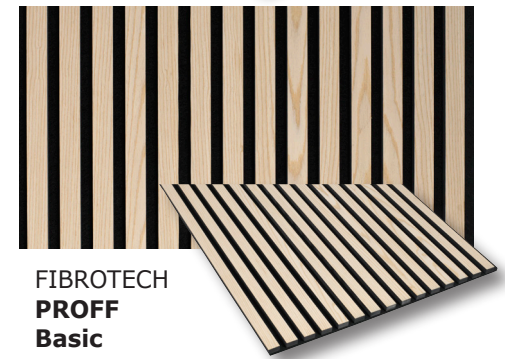

FIBROTECH
**PROFF
Signatur**

FIBROTECH
**PROFF
Basic**

FIBROTECH PROFF PANEEL – für Wand und Decke

FibroTech PROFF ist eine Serie von 3-Meter-Akustikpaneelen mit genau den gleichen guten Eigenschaften wie das bekannte Modell Basic.

PROFF ist in zwei Varianten erhältlich:

PROFF Basic, das traditionelle Akustikpaneel mit gleichem Lamellenabstand.

PROFF Signature hat einen unterschiedlichen Lamellenabstand und damit auch einen ganz anderen Ausdruck.

Für beide Varianten gelten, dass beide aus MDF und Echtholz furnier bestehen, was ihnen ein sehr schönes und abwechslungsreiches und astfreies Aussehen verleiht.

PROFF Basic Akustikpaneele sind in folgenden Farben erhältlich:

- Light Oak
- Grey Oak
- Oiled Oak
- Smoked Oak
- Walnut
- Ash

Das **PROFF Signature** Akustikpaneel ist in folgenden Farben erhältlich:

- Light Oak

Beide Varianten haben die Abmessung 22x605x3000 mm. Die Fibrotech Akustikpaneele verleihen dem Raum eine ästhetische Dimension, und gibt der Identität des Hauses eine beson-