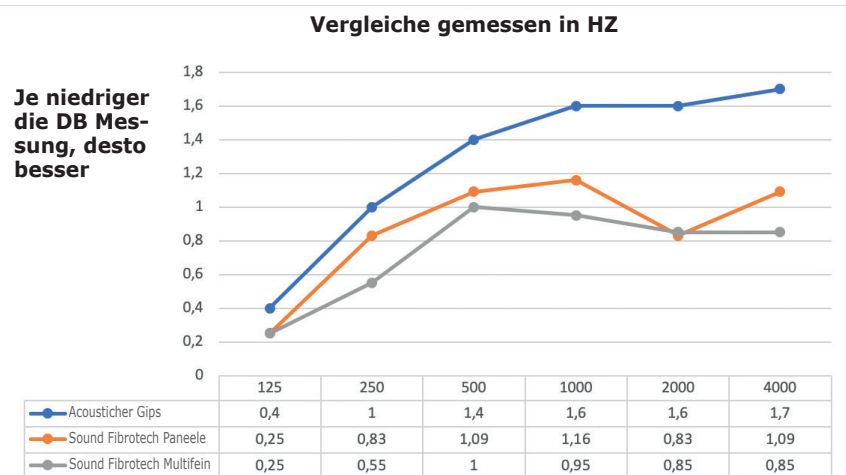

FibroTech Akustikpaneel – Proff Signature og Basic - 3 mtr.

Produkt Nr.	Produkt und Farbe	Abmessungen	m2/Paneel	Gewicht/Paneel
2122779	Signatur PROFF Akustikpaneel - Light Oak, Schwarze MDF Kern und Polyester	22x605x3000 mm	1,82 / 40 Stck.	16,84 kg.
2122780	Basic PROFF Akustikpaneel - Light Oak, Schwarze MDF Kern und Polyester	22x605x3000 mm	1,82 / 40 Stck.	16,84 kg.
2151335	Basic PROFF Akustikpaneel - Smoked Oak, Schwarze MDF Kern und Polyester	22x605x3000 mm	1,82 / 40 Stck.	16,84 kg.
2151340	Basic PROFF Akustikpaneel - Grey Oak, Schwarze MDF Kern und Polyester	22x605x3000 mm	1,82 / 40 Stck.	16,84 kg.
2151335	Basic PROFF Akustikpaneel - Oiled Oak, Schwarze MDF Kern und Polyester	22x605x3000 mm	1,82 / 40 Stck.	16,84 kg.
2151330	Basic PROFF Akustikpaneel - Walnut, Schwarze MDF Kern und Polyester	22x605x3000 mm	1,82 / 40 Stck.	16,84 kg.
2151347	Basic PROFF Akustikpaneel - Ash, Schwarze MDF Kern und Polyester	22x605x3000 mm	1,82 / 40 Stck.	16,84 kg.

Zubehör

2119000	FibroTech Kleber, Weiss - Kartusche	12 Stck./Pkk.	300 ml.
2119001	FibroTech Kleber, Weiss - Eimer	4 Stck./Pkk.	2,5 kg.
1936643	FibroTech Schrauben Schwarz TX 20 - RAL 9005	5,0x45 mm	100 Stck.

Frequenz (HZ)	Audio-abtreibung
100	0,18
125	0,25
160	0,47
200	0,65
250	0,83
315	0,8
400	0,98
500	1,09
630	1,05
800	1,05
1000	1,16
1250	1,01
1600	0,91
2000	0,83
2500	0,98
3150	1,01
4000	1,09
5000	0,94
NRC	0,95

Schallmessung

Eigen-schaften

Rechts sind die Toleranzen, die für diese Produktkategorie Standard sind.

STOFFER

Polyester: B1

TOLERANZEN

Länge (mm): +/- 3
Breite (mm): +/- 3
Dicke (mm): +/- 3
Winkel (mm): +/- 2
Ebenheit (mm): +/- 3
Gewicht (%) +/- 10